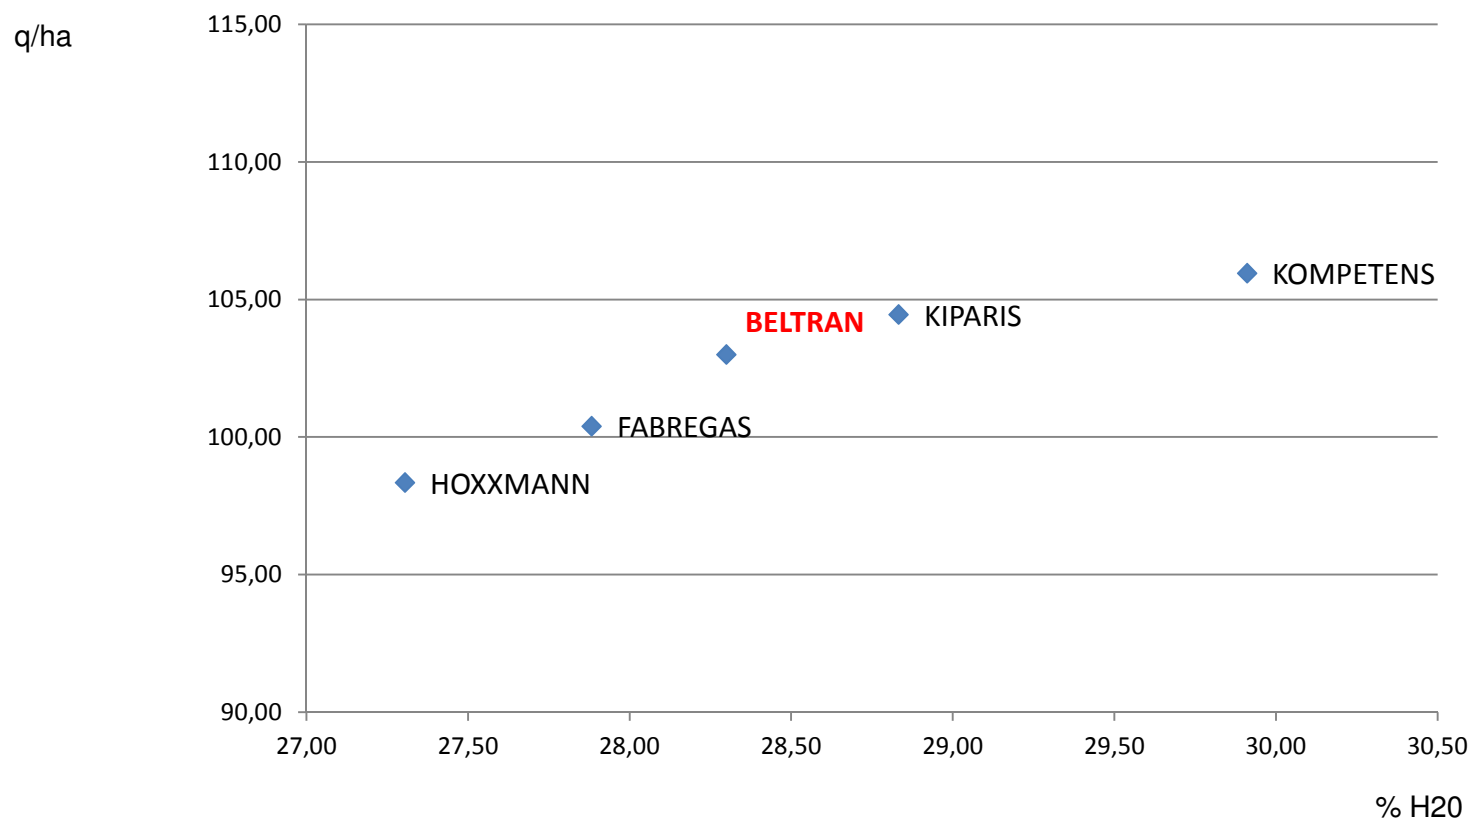

BELTRAN Très Précocce

Variété mixte, indice 230-240

Inscription 2016 – Fin de Groupe A/S0
Hybride simple, Grain corné-denté

CARACTERISTIQUES AGRONOMIQUES

- Hauteur de plante : Moyenne
- Hauteur d'épi : Moyenne à basse
 - Vigueur au départ : Bonne
- Résistance à la verse : Très bonne
 - Stay green : Très bon

POINTS FORTS

- Epis réguliers et bien fécondés
- Epi 14 rangs x 38 grains
 - Plante vigoureuse
- Très bonne tenue de tige
 - Excellent stay green

PROFIL MALADIE

	Charbon	Fusariose Epi
BELTRAN	T	T
	T = Tolérant	

SOMME DE TEMPERATURES (Base 6)

Floraison	810 - 830 °C
Fourrage (32% MS)	1390 - 1410 °C
Grain (35% H2O)	1610 - 1630 °C

Sources : essais recherche Agro Energie 2015

BELTRAN Très Précoce

Indice grain 230

Précocité et rendement, un hybride performant

Sources : essais recherche Agro Energie
2016

BELTRAN Très Précocce

Indice fourrage 240

Précocité et rendement, un hybride performant

Sources : essais recherche Agro Energie
2016