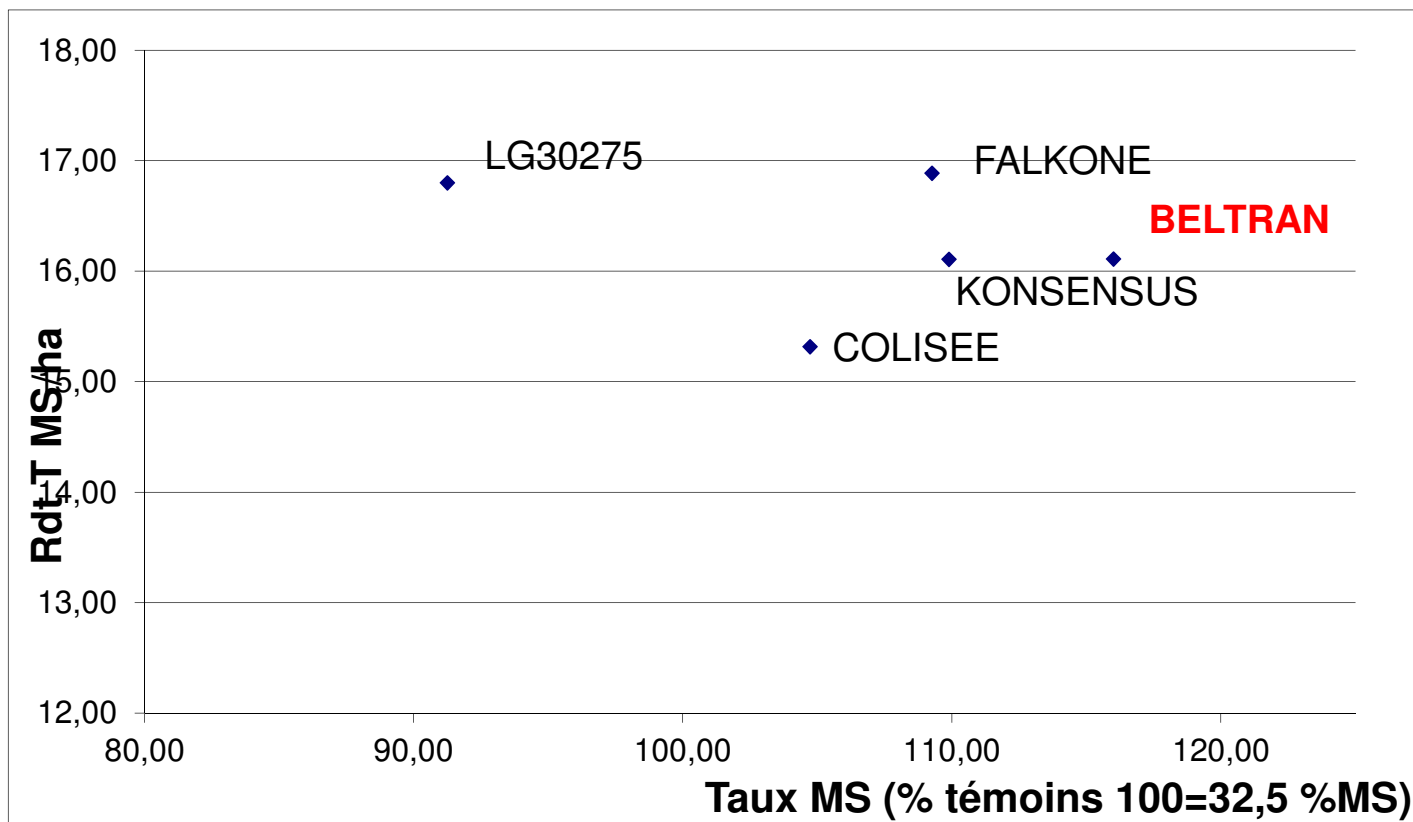

BELTRAN Très Précocce

Variété mixte, indice 230-240

Inscription 2016 – Fin de Groupe A/S0
Hybride simple, Grain corné-denté

CARACTERISTIQUES AGRONOMIQUES

- Hauteur de plante : Moyenne
- Hauteur d'épi : Moyenne à basse
 - Vigueur au départ : Bonne
- Résistance à la verse : Très bonne
 - Stay green : Très bon

POINTS FORTS

- Epis réguliers et bien fécondés
- Epi 14 rangs x 38 grains
 - Plante vigoureuse
- Très bonne tenue de tige
 - Excellent stay green

PROFIL MALADIE

	Charbon	Fusariose Epi
BELTRAN	T	T
	T = Tolérant	

SOMME DE TEMPERATURES (Base 6)

Floraison	810 - 830 °C
Fourrage (32% MS)	1390 - 1410 °C
Grain (35% H2O)	1610 - 1630 °C

Sources : essais recherche Agro Energie 2015

BELTRAN Très Précoce

Indice grain 230

Précocité et rendement, un hybride performant

Sources : essais recherche Agro Energie
2016

BELTRAN Très Précocce

Indice fourrage 240

Précocité et rendement, un hybride performant

Sources : essais recherche Agro Energie
2016